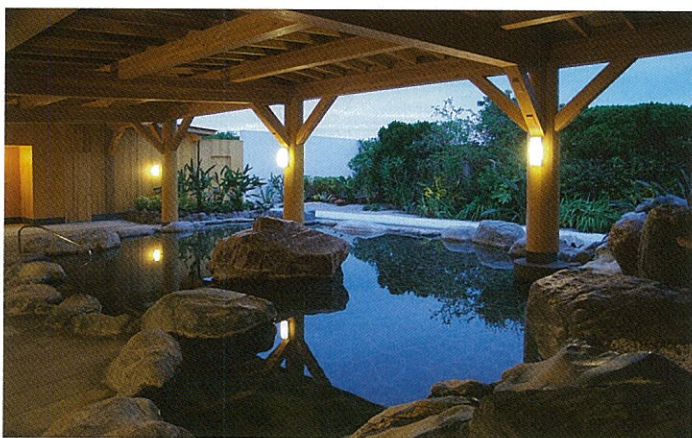

神奈川土建一般労働組合の皆様へ

◎期間 2010年3月31日(水)まで
(12/28~1/3は除く)

露天風呂・大浴場オープン記念 秋の特別宿泊プラン

お一人様1泊2食付(サービス料・消費税込/入湯税別)

1室2名様以上 **11,000円**

※休前日の利用は4,000円増

特典

- ①オーシャンビューのお部屋を確約!
(36㎡のゆったりした洋室か
10畳の和室をお選びいただけます)
- ②源泉と同じ成分のオリジナル入浴剤
「龍神の湯」をプレゼント!(1組に1セット)

内風呂と露天風呂で泉質の違う温泉がお楽しみいただけます。
内風呂は下田蓮台寺を源泉とする単純温泉、露天風呂はホテル玄関前から湧出した弱アルカリの硫酸温泉をお楽しみいただけます。

2009年7月1日オープン
伊豆最大級の露天風呂 自家源泉「龍神の湯」を使用

2009年5月1日オープン
清潔感を重視した大浴場

ホテル伊豆急

東京予約センター

ご予約・お問い合わせは

03-3463-8201

〒415-8512 静岡県下田市白浜2732-7 TEL 0558-22-8111(代) FAX 0558-23-1153